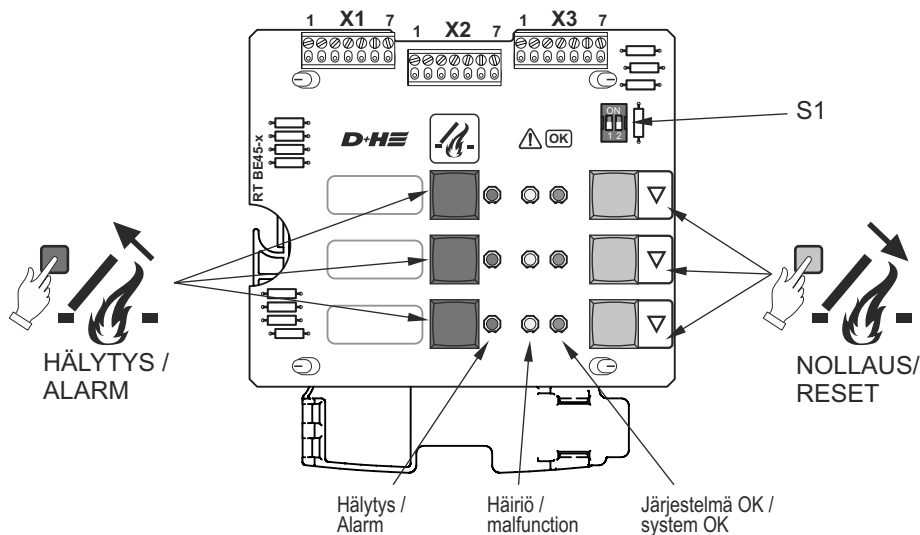

Käyttö / Operation

Tekniset tiedot / Technical data

Jännitteensyöttö / power supply: 18–28 VDC

Hälytysvastus / alarm resistor: 1,1 kW

Liitäntä / Connection: 0,5 mm²... 2,5 mm²

Lämpötila-alue / Temperature range: -5 °C... +40 °C

Näyttö / Display (× 2 / × 3)

: 24 V DC / 8 mA

: 24 V DC / 8 mA

: 24 V DC / 8 mA

D+H

D+H Mechatronic AG
Georg-Sasse-Str. 28-32
22949 Ammersbek, Germany

Puh.: +49 4060 565 239
Faksi: +49 4060 565 254
Sähköposti: info@dh-partner.com

www.dh-partner.com

© 2015 D+H Mechatronic AG, Ammersbek
Tekniset muutokset pidätetään. /
Rights to technical modifications reserved.

			Kuvaus / Description
			Järjestelmä OK / system OK
			Hälytys / Alarm
			Häiriö / malfunction
			Huoltoajastimen aika kulunut / Servicetimer is up
	** Asiakaspalvelu / Service