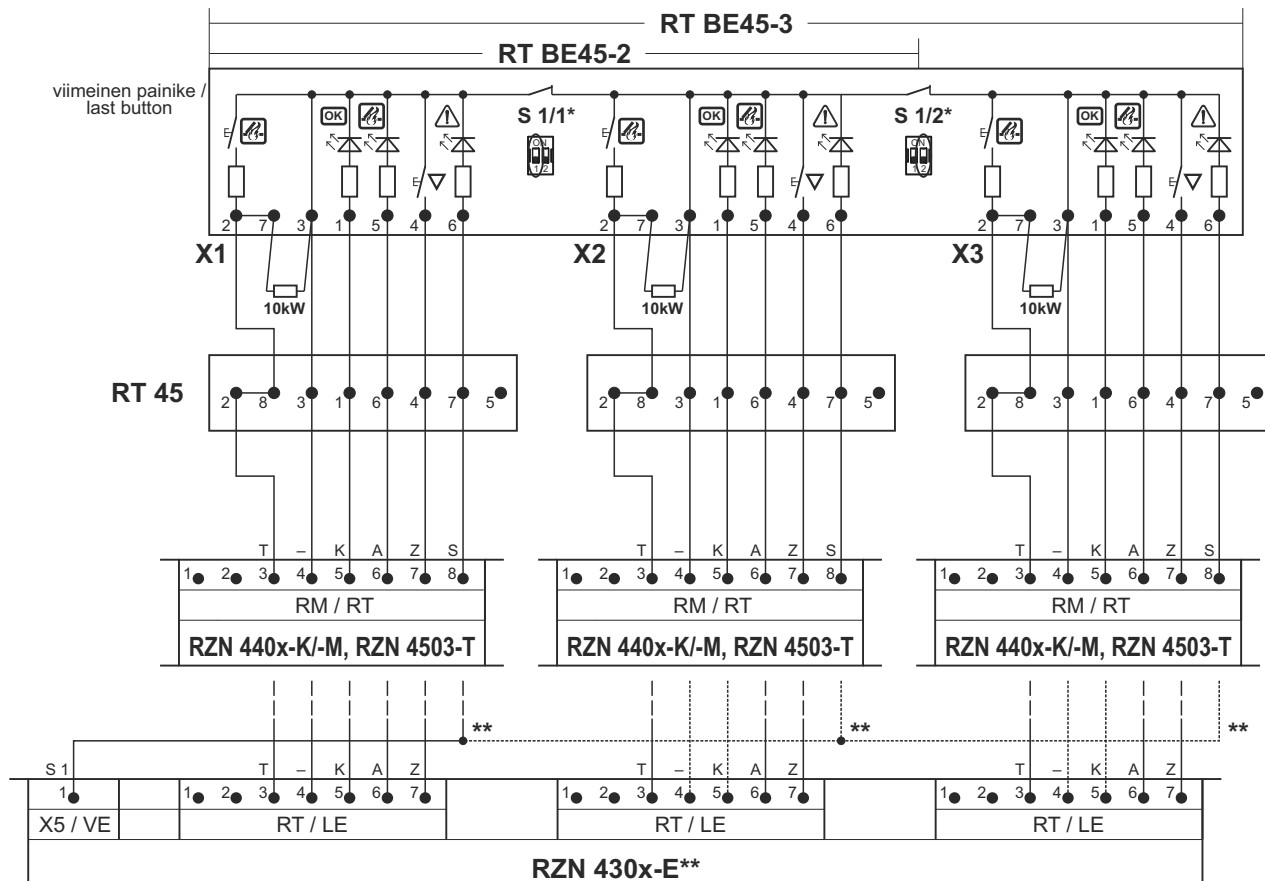

Intended use

- RT operating unit for insertion into empty housing RT GEH02-ALU or in connection with vent button operating unit RT LT 45 into empty housing RT GEH02-LT-ALU
- For 24 VDC D+H smoke vent control panels
- Functions (double or triple):
 - OPEN-CLOSE (CLOSE button concealed)
 - alarm-, control- and fault display

Toimituksen sisältö

- Piirilevypidikkeellä varustettu ohjausyksikkö. Ei koteloa eikä RT LT45:tä.

Scope of supply

- Operating unit with board holder. Without housing and without RT LT45.

Liitäntä / Connection